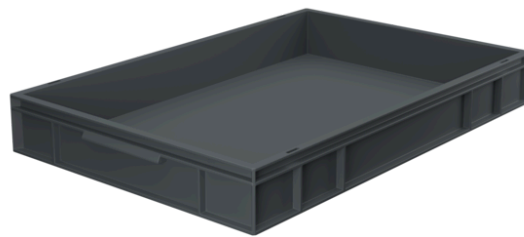

STOHOVACÍ KONTEJNERY PODLE EURONORMY

Uzavřené | Madlo

Číslo výrobku 330-000000010

Stohovatelné boxy WERIT Euronorm jsou vhodné pro použití v průmyslu, obchodu a potravinářském průmyslu. Díky široké škále variant se perfektně hodí téměř pro každé použití.

Zvláštnosti

- Vhodné pro ruční manipulaci i automatickou dopravní techniku
- Velmi stabilní díky zesílenému rámu a rohovým výztuhám
- Snadno se čistí díky hladkým povrchům
- Odolné vůči kyselinám a zásadám
- Odolné vůči chladu a teple
- S ergonomickými úchyty
- Z HDPE (3248, 3249, 3295 a 3271 z PP)
- Zaručeně vhodné pro styk s potravinami
- 100% recyklovatelné

Vnější rozměry	600 x 400 x 75 mm
Vnitřní rozměry	565 x 365 x 71 mm
Objem	14 Liter
Hmotnost	1.3 kg
Materiál	nový výrobek z PP
Balení	108 Pcs. per paleta
Barva	šedá
Verze	Základ uzavřené, Strany uzavřené, madlo
Příslušenství	Odnímatelné víko, Výklopná víka, Držák etiket, Vozíky