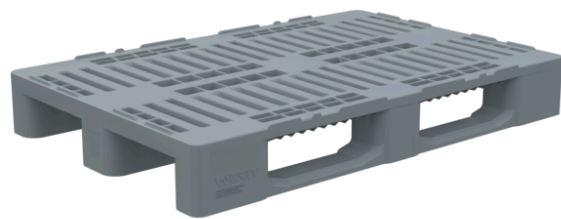

EUROPALETY

H1

Číslo výrobku 350-00000002

Použití I Požadavek

Hygienickou paletu H1 bez střední aretace lze použít univerzálně, zejména všude tam, kde je vyžadována čistota a hygiena. Je robustní a má dlouhou životnost, takže se jedná o průmyslový systém k efektivnímu opakovanému použití.

Zvláštní znaky

- bezpečná manipulace všech běžných systémů kontejnerů
- kompatibilní s půlpaletou H2
- velmi dobré čisticí vlastnosti
- tvarově stálá od -40 °C do +70 °C

Možnosti

- Bez protiskluzového okraje

Upozornění:

Na požádání možná ražba písma, log a číslování za horka v závislosti na počtu kusů.

Vnější rozměry 1200 x 800 x 160 mm

Hmotnost 18 kg

Materiál HDPE

Barva šedá

Protiskluzová hrana 7 mm

Kluzáky 3 svařované