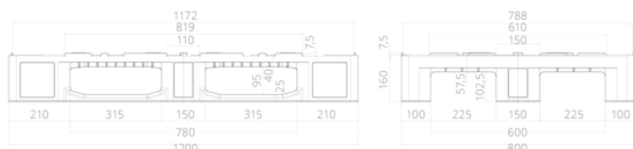

Upozornění:

Na požádání možná ražba písma, log a číslování za horka v závislosti na počtu kusů.

Vnější rozměry 1200 x 800 x 160 mm

Hmotnost 18 kg

Materiál HDPE

Barva šedá

Protiskluzová hrana 7 mm

Kluzáky 3 svařované