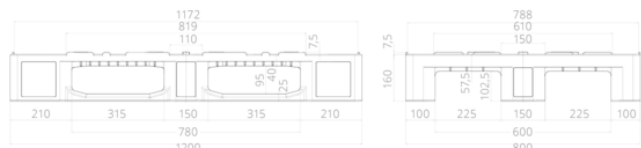

Upozornění:

Na požádání možná ražba písma, log a číslování za horka v závislosti na počtu kusů.

Vnější rozměry 1200 x 800 x 160 mm

Hmotnost 18 kg

Materiál HDPE

Barva šedá

Protiskluzová hrana 7 mm

Kluzáky 3 svařované

Nosnost (statická) 5000 kg

Nosnost (dynamická) 1250 kg

Nosnost (vysokoregálové skladování) 1000 kg

Objem nákladu v kontejneru

20' container 192

40' container 390

40' container High Cube 440

Množství nákladu v nákladním vozidle