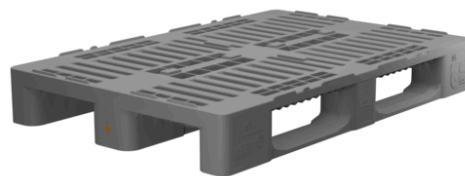

EUROPALETY

EURO H1

Číslo výrobku 350-000000004

Použití I Požadavek

Paleta EURO H1 je již několik let přední hygienická paleta. Používá se ve všech odvětvích průmyslu a obchodu, v nichž se vyžaduje vysoká úroveň hygieny.

Zvláštní znaky

- označená značkou GS pro osvědčenou bezpečnost
- certifikace podle DIN-plus
- podle profilu požadavků GS1
- základ pro všechny běžné kontejnerové systémy
- kompatibilní s půlpaletou H2 a systémy kontejnerů podle euronormy
- velmi dobré čisticí vlastnosti
- tvarově stálá od -40 °C do +70 °C

Upozornění:

Na požádání možná ražba písma, log a číslování za horka v závislosti na počtu kusů.

Vnější rozměry 1200 x 800 x 160 mm

Hmotnost 18 kg

Materiál HDPE

Barva šedá

Protiskluzová hrana 7 mm

Kluzáky 3 svařované