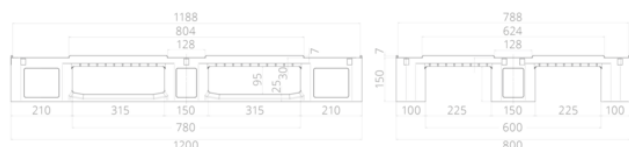

Upozornění:

Na požádání možná ražba písma, log a číslování za horka v závislosti na počtu kusů.

Oznámení

Všechny rozměry, hmotnosti a technické údaje uvedené v katalogu jsou orientační. Nepředstavují závaznou záruku určitých vlastností ani vhodnosti pro konkrétní použití. Tolerance vycházejí z technických specifikací podle norem DIN. Vyhraujeme si právo na změny a opravy.

Tyto údaje vycházejí z našich současných technických znalostí a zkušeností. Vzhledem k velkému množství možných vlivů při používání výrobku, které nemůžeme ovlivnit, není uživatel zbaven povinnosti provádět vlastní kontroly a zkoušky.

Vnější rozměry	1200 x 800 x 150 mm
Hmotnost	15.5 kg
Materiál	regenerovaná pryž z HDPE PE
Barva	černá
Protiskluzová hrana	7 mm
Kluzáky	3 nesvařované
Nosnost (statická)	5000 kg
Nosnost (dynamická)	1500 kg
Nosnost (vysokoregálové skladování)	1250 kg

Objem nákladu v kontejneru

20' container	215
40' container	440
40' container High Cube	440

Množství nákladu v nákladním vozidle

Trailer	680
Jumbo	720

Z toho nelze ani výslovně, ani implicitně odvodit právně závazné záruky ohledně určitých vlastností ani vhodnosti pro konkrétní použití.

V případě potřeby je třeba dodržovat vlastnická práva.