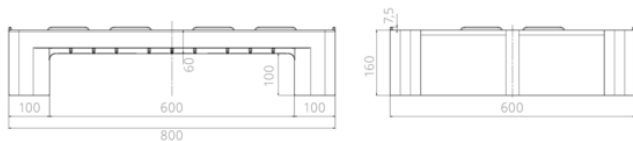

HALBPALETTE

H2

Art.-Nr. 350-000000005

EINSATZ | ANFORDERUNG

Die Kunststoffhalbpalette H2 ist die ideale Ergänzung zur EURO H1 Hygienepalette sowie dem E-Kastensystem.

BESONDERHEITEN

- Sehr gute Reinigungseigenschaften wie bei der EURO H1
- Sicheres Handling aller gängigen Kastensysteme
- Formstabil von -40 bis +70 °C

OPTIONEN

- Mittelarretierung
- Außenkantenvarianten: ohne, 7 mm

HINWEIS

Heißprägung von Schriften, Logos und Nummerierungen stückzahlabhängig auf Anfrage möglich.

Außenmaße 800 x 600 x 160 mm

Gewicht 9 kg

Material HDPE

Farbe grau

Antirutschkante 7 mm

Kufen 2 unverschweißt

Traglast (Statisch) 2000 kg

Traglast (Dynamisch) 500 kg

Container-Lademenge

20'-Container 384

40'-Container High Cube 880