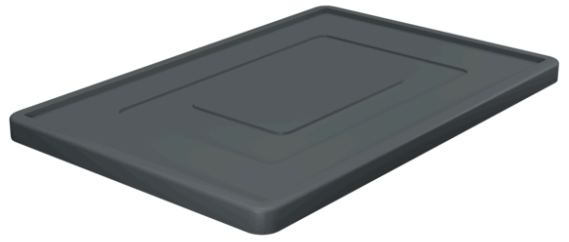

STÜLPDECKEL

STÜLPDECKEL, GRA

Art.-Nr. 330-000000067

Außenmaße	600 x 400 mm
Gewicht	0.9 kg
Material	HDPE
Verpackung	18 Pcs. per Karton
Farbe	grau

Hinweis

Alle aufgeführten Maße, Gewichte und technischen Daten sind Richtwerte. Sie stellen keine verbindliche Zusicherung bestimmter Eigenschaften oder die Eignung für bestimmte Verwendungszwecke dar. Technisch bedingte Toleranzen entsprechend den DIN Normen. Änderungen und Irrtümer vorbehalten.