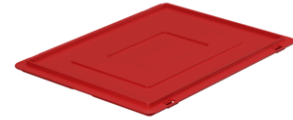

## AUFLAGEDECKEL

AUFLAGEDECKEL, R

Art.-Nr. 330-000000114

<b>Außenmaße</b>	400 x 300 mm
<b>Gewicht</b>	0.45 kg
<b>Material</b>	PP Neuware
<b>Verpackung</b>	90 Pcs. per Karton
<b>Farbe</b>	rot