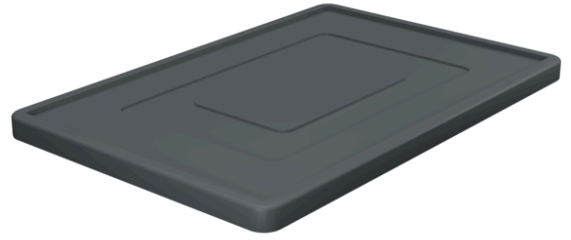

## SLIP LID

STÜLPDECKEL, GRA

Art. no. 330-000000067

<b>External dimensions</b>	600 x 400 mm
<b>Weight</b>	0.9 kg
<b>Material</b>	HDPE
<b>Packaging</b>	18 Pcs. per Carton
<b>Colour</b>	grey