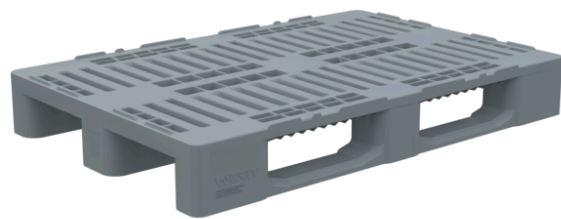

EUROPALETS

H1