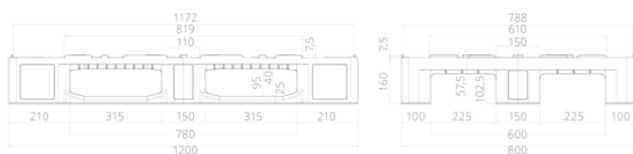

### Nota:

El termograbado de inscripciones, logos y numeraciones se puede solicitar en función de la cantidad de piezas.

**Dimensiones exteriores** 1200 x 800 x 160 mm

**Peso** 18 kg

**Material** HDPE

**Color** gris