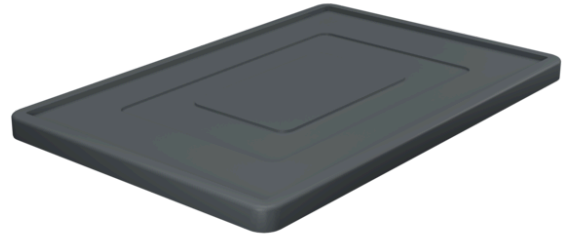

## TAPA ENCAJABLE

STÜLPDECKEL, GRA

N.º de artículo 330-000000067

**Dimensiones exteriores** 600 x 400 mm

**Peso** 0.9 kg

**Material** HDPE

**Embalaje** 18 Pcs. per caja de cartón

**Color** gris