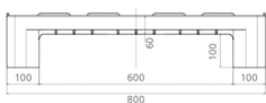

Hinweis:

Heißprägung von Schriften, Logos und Nummerierungen stückzahlabhängig auf Anfrage möglich.

Dimensiones 800 x 600 x 160 mm

Peso 9 kg

Material HDPE

Capacidad de carga 2000 kg Capacidad de carga | 500 kg Dinámico