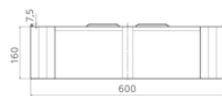

HALBPALETTE

H2

N.º de art. 272-34623003

EINSATZ I ANFORDERUNG

Die Kunststoffhalbpalette H2 ist die ideale Ergänzung zur EURO H1 Hygienepalette sowie dem E-Kastensystem.

BESONDERHEITEN

- Sehr gute Reinigungseigenschaften wie bei der EURO H1
- Sicheres Handling aller gängigen Kastensysteme
- Formstabil von -40 °C bis +70 °C

Hinweis:

Heißprägung von Schriften, Logos und Nummerierungen stückzahlabhängig auf Anfrage möglich.

Dimensiones 800 x 600 x 160 mm

Peso 9 kg

Material HDPE

Capacidad de carga 2000 kg Capacidad de carga | 500 kg Dinámico