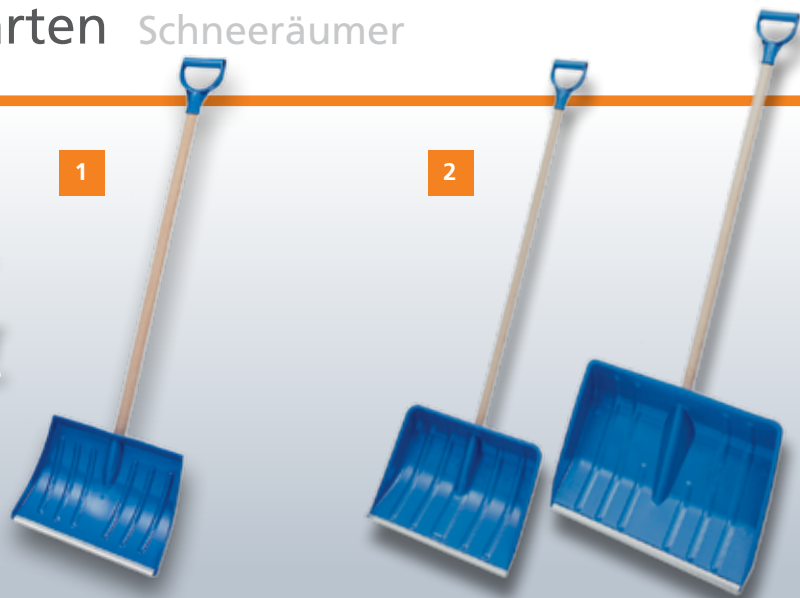

| Schneeräumer
| Zubehör

Praktische Helfer für jeden Haushalt

WERIT Haus und Garten

Qualitätsprodukte made in Germany

WERIT

**AUCH FÜR
KINDER GEEIGNET**

Qualitäts-Schneeräumer

- hochabriebfest und schneeabstoßend
- Hart-Alu-Profilkante
- nicht rostend, immer sauber
- beständig gegenüber Streusalz
- arretierter fester Holzstiel und Griff, mit Kreuzschlitzschrauben für spätere Montage des Stiels vormontiert
- auch für Frauen und Kinder leicht zu handhaben
- kältebeständig und bruchsicher bis -40°C

1 Schneeschaukel

Schaufelmaße in cm	38x27
Stck. Palette	240
Artikel-Nr.	133-9030/317

Farbangebot: blau, weitere Farben auf Anfrage
Für Kinder geeignet - dafür den Stiel einfach auf die passende Größe kürzen

2 Schneeschieber klein

Schaufelmaße in cm	48x37
Stck. Palette	140
Artikel-Nr.	133-90327000

Farbangebot: blau

3 Schneeschieber groß

Schaufelmaße in cm	58x43
Stck. Palette	100
Artikel-Nr.	133-90337000

Farbangebot: blau