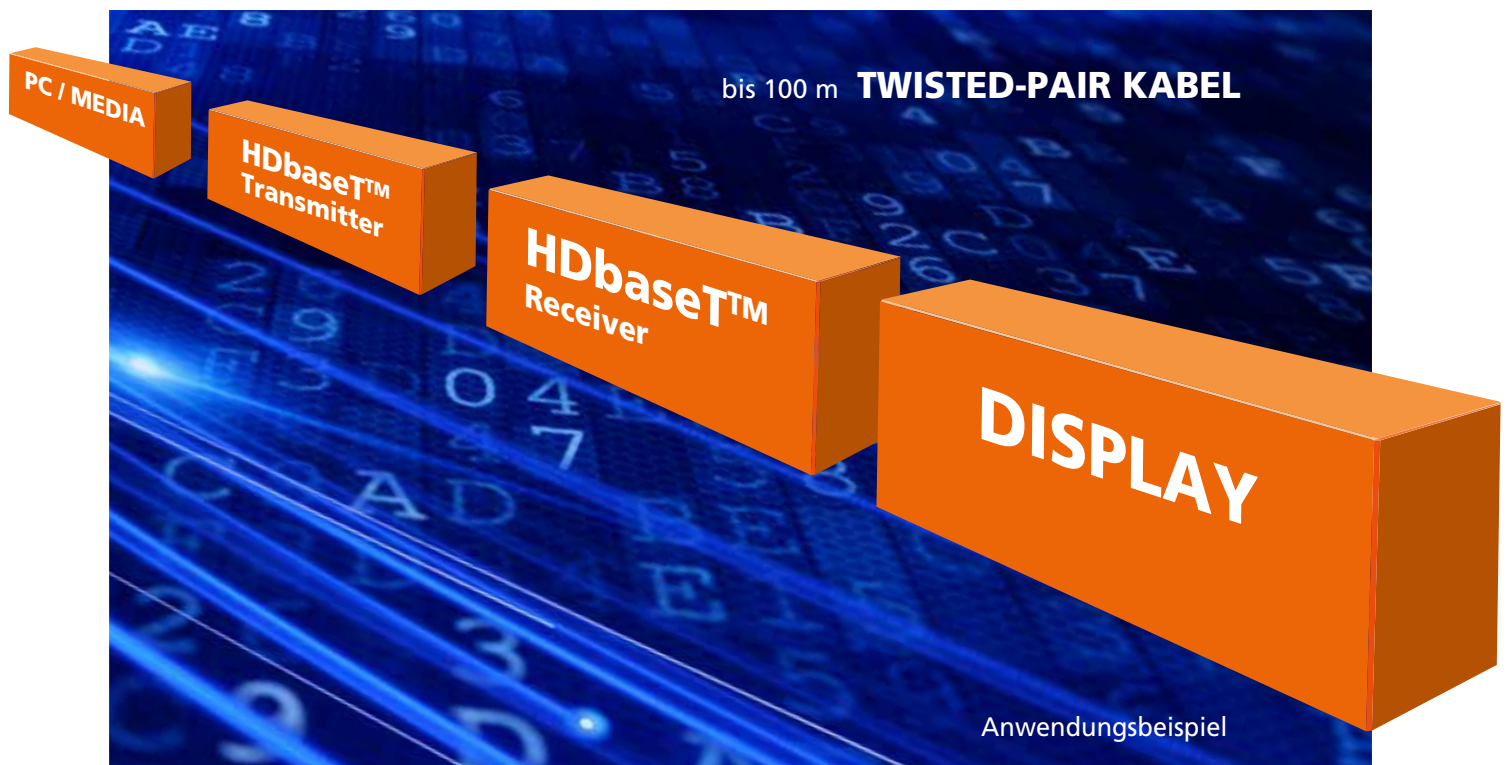

# CONNECTmedia

Nicht komprimierte Video- und Bilddaten über eine Entfernung von 70 m bis 100 m zu übertragen, ist mit dem neuen Standard HDBaseT™ möglich.

## HDBaseT™

Verbindungsstandard mit 5 Funktionen

Video:	2k Full HD, 4k UHD, 3D
Audio:	alle Standard Formate
Ethernet:	100 Mbit/s
Steuersignale:	RS-232, USB, Infrarot, IP
Power:	bis zu 100 W

HDBaseT™ ist ein eingetragenes Warenzeichen der HDBaseT™ Alliance