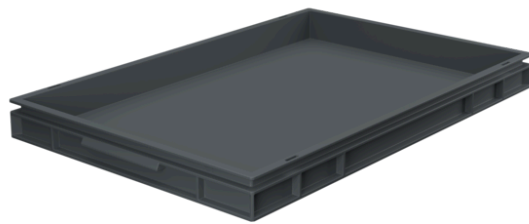

## BAC GERBABLE À LA NORME EUROPÉENNE

Fermé | Bande de préhension

### Référence 330-00000007

Les bacs empilables WERIT Euronorm sont adaptés à une utilisation dans l'industrie, le commerce et l'industrie agroalimentaire. Grâce à leurs nombreuses variantes, ils conviennent parfaitement à presque toutes les applications.

### Caractéristiques

- Adaptés à la manutention manuelle et aux systèmes de convoyage automatiques
- Très stables grâce à leur cadre et à leurs angles renforcés
- Faciles à nettoyer grâce à leurs surfaces lisses
- Résistants aux acides et aux alcalis
- Résistantes au froid et à la chaleur
- Avec poignées ergonomiques
- En HDPE (3248, 3249, 3295 et 3271 en PP)
- Conformité alimentaire garantie
- 100 % recyclables

**Dimensions extérieures** 600 x 400 x 50 mm

**Dimensions intérieures** 565 x 365 x 46 mm

**Volume** 9 Liter

**Poids** 1.2 kg

**Matériau** PP vierge

**Emballage** 160 Pcs. per palette

**Couleur** gris

**Version** Base fermé, Côtés fermé, Bande de préhension