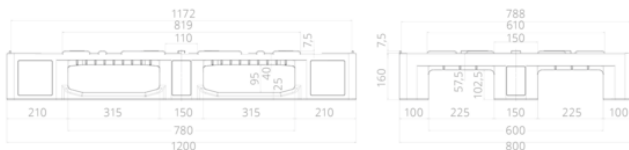

Options

- Sans bord antidérapant

Remarque:

marquage à chaud de lettrages, logos et numérotation en fonction de la quantité possible sur demande

Dimensions extérieures 1200 x 800 x 160 mm

Poids 18 kg

Matériau HDPE

Couleur gris

Bord antidérapant 7 mm

Patins 3 soudés

Capacité de charge (statique) 5000 kg

Capacité de charge (dynamique) 1250 kg

Capacité de charge (rayonnage en hauteur) 1000 kg

Capacité de chargement du conteneur

20' container 192

40' container 390

40' container High Cube 440

Quantité chargée dans le camion

Trailer 612

Jumbo 684

Avis

Toutes les dimensions, tous les poids et toutes les données techniques indiqués dans le catalogue sont des valeurs indicatives. Ils ne constituent en aucun cas une garantie ferme quant à certaines propriétés ou à l'adéquation à des utilisations spécifiques. Les tolérances sont basées sur les spécifications techniques conformes aux normes DIN. Sous réserve de modifications et de corrections.