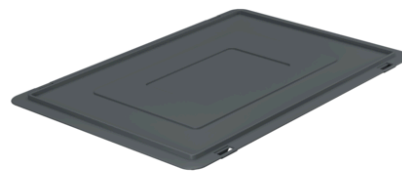

## COUVERCLE AMOVIBLE

DECKEL, GRAU, PP

Référence 330-00000073

**Dimensions extérieures** 600 x 400 mm

**Poids** 0.9 kg

**Matériau** PP vierge

**Emballage** 25 Pcs. per carton

**Couleur** gris