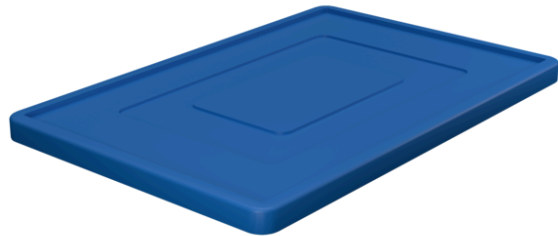

COUVERCLE CLOCHE

STÜLPDECKEL, BLA

Référence 330-00000069

Dimensions extérieures 600 x 400 mm

Poids 0.9 kg

Matériau HDPE

Emballage 18 Pcs. per carton

Couleur bleu