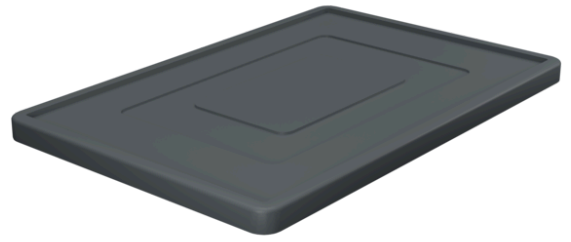

COUVERCLE CLOCHE

STÜLPDECKEL, GRA

Référence 330-00000067

Dimensions extérieures 600 x 400 mm

Poids 0.9 kg

Matériau HDPE

Emballage 18 Pcs. per carton

Couleur gris