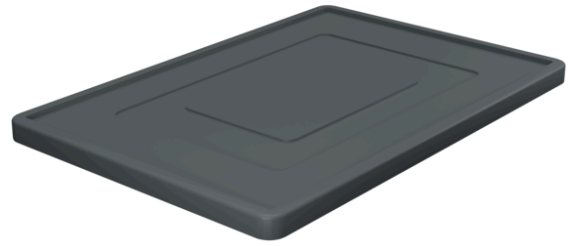

COUVERCLE CLOCHE BORD EN U

Référence 333-000000043

Les solutions idéales pour l'industrie agroalimentaire et partout où l'hygiène et la rapidité de nettoyage sont des critères essentiels.

Caractéristiques

- Facile à nettoyer grâce à ses surfaces lisses et
- à la forme arrondie du récipient
- Résistant aux acides et aux alcalis
- Résistant au froid et à la chaleur

Dimensions extérieures 600 x 400 mm

Poids 0.95 kg

Matériau HDPE

Emballage 15 Pcs. per carton

Couleur gris

Accessoires Couvercle cloche bord en U

Avis

Toutes les dimensions, tous les poids et toutes les données techniques indiqués dans le catalogue sont des valeurs indicatives. Ils ne constituent en aucun cas une garantie ferme quant à certaines propriétés ou à l'adéquation à des utilisations spécifiques. Les tolérances sont basées sur les spécifications techniques conformes aux normes DIN. Sous réserve de modifications et de corrections.