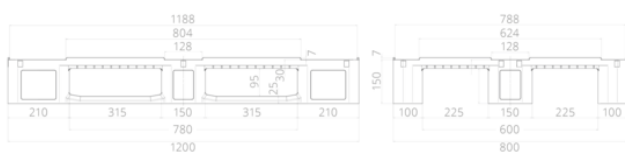

Wskazówka:

Tłoczenie na gorąco napisów, logotypów i numeracji zależnie od liczby sztuk jest możliwe na zamówienie.