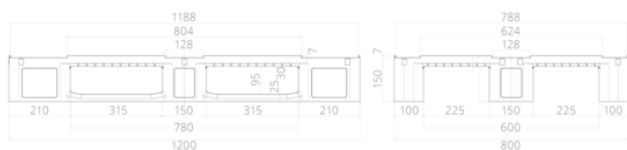

Wskazówka:

Tłoczenie na gorąco napisów, logotypów i numeracji zależnie od liczby sztuk jest możliwe na zamówienie.