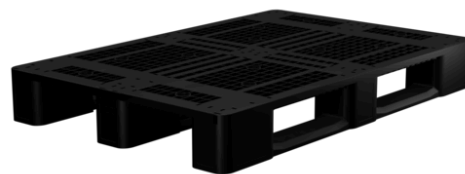

PALETY EURO

IKP 1208

Nr art. 352-000000003

Zastosowanie i wymóg

Seria produktów IKP1208 jest wytwarzana z czystego gatunkowo regeneratu HDPE. To wytrzymała, stabilna kształtowa paleta z tworzywa sztucznego o wymiarach przemysłowych. Wyróżnia się ona licznymi wariantami, a tym samym zakresami zastosowania. Zależnie od pojemności ładunkowej i wymogu bezpieczeństwa dla transportu można wprowadzać do 6 profili stalowych i 12 zatyczek antypoślizgowych.

Specyfika

- Z czystego gatunkowo regeneratu HDPE
- Stabilność kształtowa od -30°C do +60°C
- Szczególnie wytrzymała i ekonomiczna do wysokiego obciążenia
- do intensywnego użytkowania

Opcje

- Z zewnętrzną krawędzią 22 mm dla wymiaru wewnętrznego IKP 1200 x 800 mm
- Profile stalowe o nośności do 1250 kg w regałach wysokiego składowania
- Opcje zewnętrznej krawędzi: brak, krawędź antypoślizgowa 7 mm, krawędź zewnętrzna 22 mm
- Zaślepki antypoślizgowe od góry do dołu

Wymiary zewnętrzne 1200 x 800 x 150 mm

Waga 15.5 kg

Materiał HDPE PE regenerowany

Kolor czarny

Płozy 3 niespawane

Nośność (statyczna) 5000 kg

Nośność (dynamiczna) 1500 kg

Nośność (regale wysokiego składowania) 1250 kg