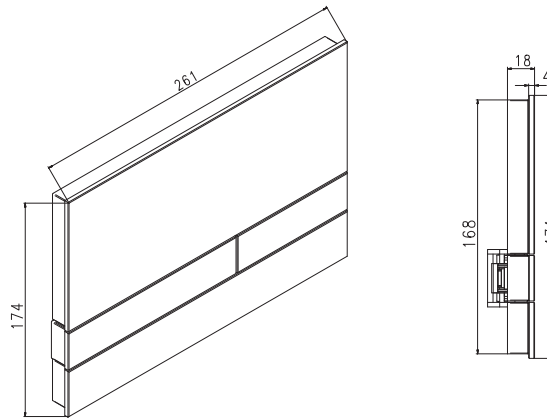

EXCLUSIVE 2.1

EXCLUSIVE 2.1

Des lignes claires et expressives - solutions idéales.

Description du produit :

- ✓ Plaque de commande JOMO pour réservoir de chasse encastré SLK
- ✓ Comprend le cadre de montage
- ✓ Plaque principale en verre
- ✓ Double chasse d'eau

Cadre de montage disponible en couleurs :

- ✓ blanc
  Poste n° 167-**37**00XXXX-00*
- ✓ chrome brillant
  Poste n° 167-**41**00XXXX-00*

* XX en choisissant une couleur, remplir le code du produit