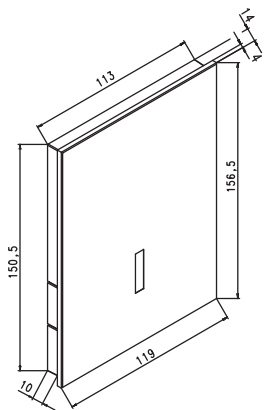

EXCLUSIVE URI-G

Verre

Description du produit :

- ✓ Plaque de commande URI-G pour urinoir en complément de la série EXCLUSIVE
- ✓ Plaque principale en verre
- ✓ Commande à infrarouge
- ✓ Cadre de montage : chrome brillant

Commande à infrarouge :

- ✓ Alimentation 100-230V AC, 50-60 HZ
  Poste n° 172-**70**00XXXX-00
- ✓ Alimentation 6V
  Poste n° 172-**68**00XXXX-00