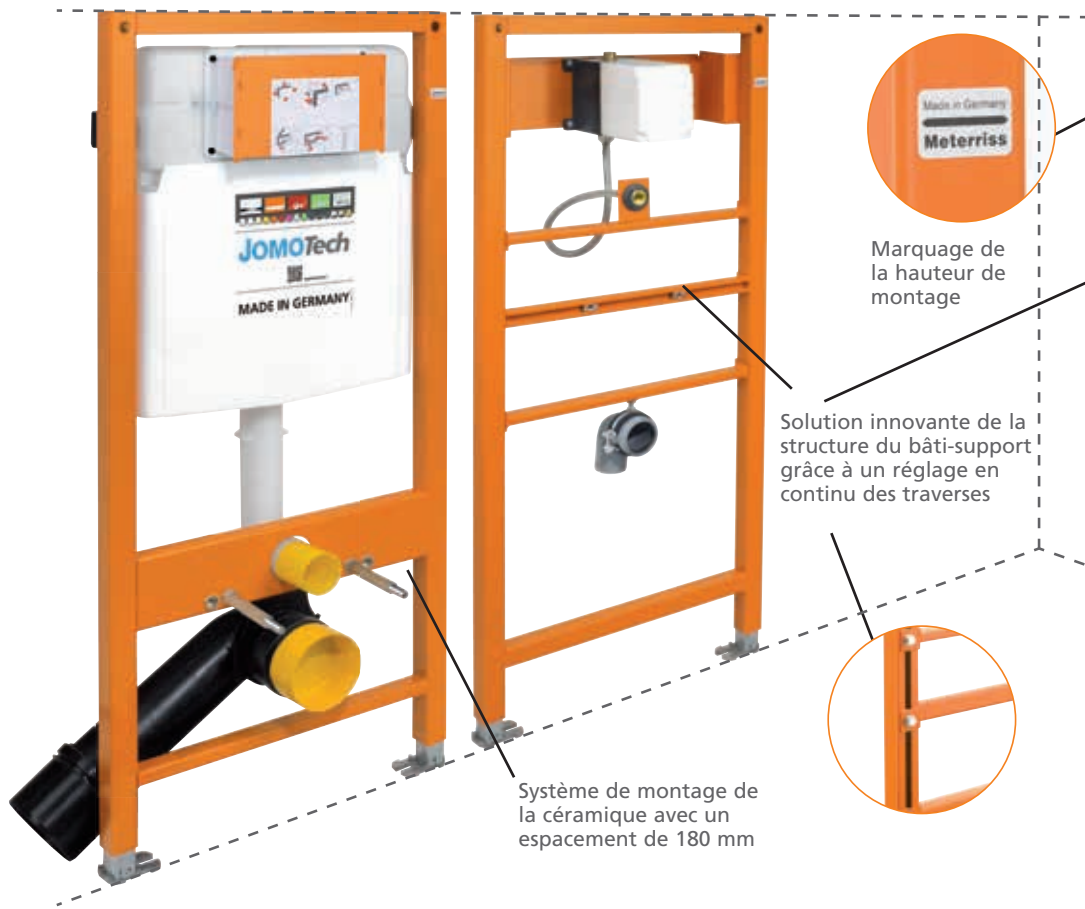

SÉRIE JOMOTECH

Optimisée dans les moindres détails

La nouvelle série JOMOTech, avec sa nouvelle hauteur de 1120 mm, permet de réaliser des solutions modernes dans des salles de bains design. JOMOTech est un groupe de produits avec des systèmes d'installation complets. Des solutions innovantes permettent une installation facile et fiable des systèmes de WC, d'urinoirs et de lavabos.