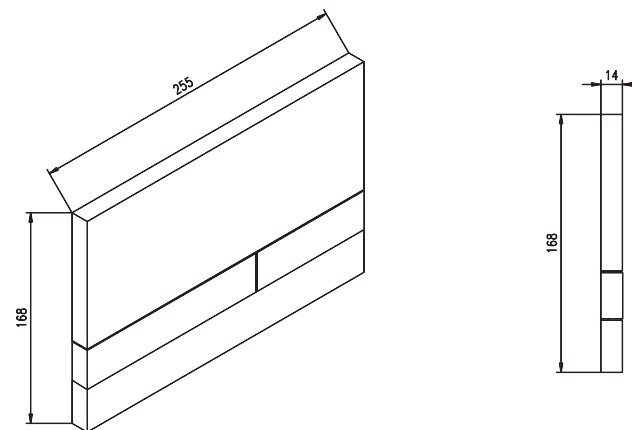

Informations principales

- ✓ Montage facile
- ✓ Double chasse d'eau
- ✓ Matière plastique
- ✓ Entretien et nettoyage faciles