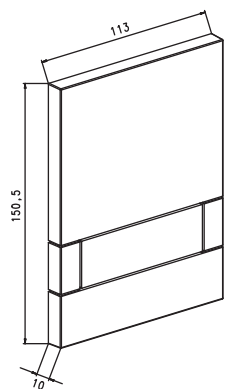

EXCLUSIVE URM-K

Matière plastique

Description du produit :

- ✓ Plaque de commande URM-K pour urinoir en complément de la série EXCLUSIVE
- ✓ Comprend le cadre de montage
- ✓ Plaque principale en plastique

* Application antivandalisme dans les lieux sanitaires publics tels que les restaurants et les hôtels