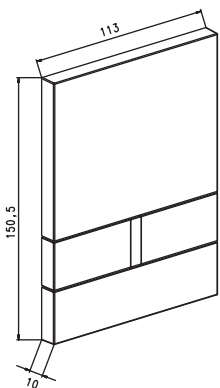

EXCLUSIVE URI-K

Matière plastique

Description du produit :

- ✓ Plaque de commande URI-K pour urinoir en complément de la série EXCLUSIVE
- ✓ Plaque principale en plastique
- ✓ Commande à infrarouge
- ✓ Comprend le cadre de montage

Commande à infrarouge :

- ✓ Alimentation 100-230V AC, 50-60 HZ
- ✓ Poste n° 172-6900XXXX-00
- ✓ Alimentation 6V
- ✓ Poste n° 172-6700XXXX-00