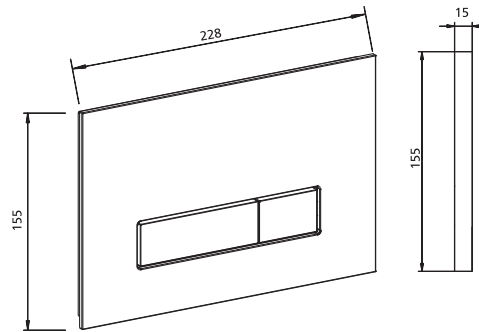

AMBIENTE

Bouton pour le bâti-support SLS avec option de chasse sur le haut et sur l'avant

Description du produit :

- ✓ Plaque de commande JOMO pour réservoir de chasse encastré SLS
- ✓ Plaque principale en verre
- ✓ Cadre de montage avec bouton : chrome brillant
- ✓ Double chasse d'eau