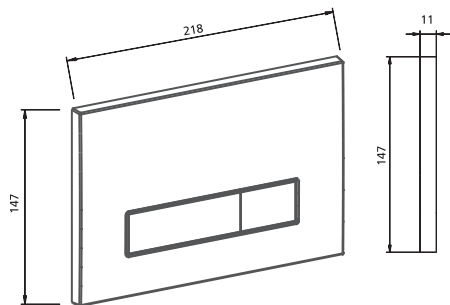

TREND

Bouton pour le bâti-support SLS avec option de chasse sur le haut et sur l'avant

Description du produit :

- ✓ Plaque de commande JOMO pour réservoir de chasse encastré SLS
- ✓ Plaque principale en plastique
- ✓ Double chasse d'eau

blanc / blanc
167-32000101-00