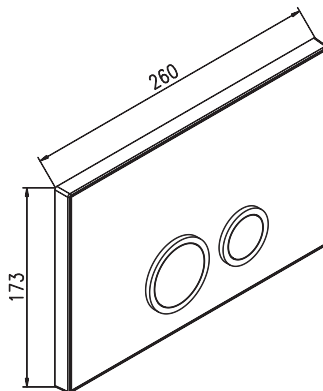

Description du produit :

- ✓ Plaque de commande JOMO pour réservoir de chasse encastré SLK
- ✓ Double chasse d'eau
- ✓ Comprend le cadre de montage
- ✓ Plaque principale en verre et autres matériaux
- ✓ Boutons en laiton chromé
- ✓ Cadre de montage en chrome brillant