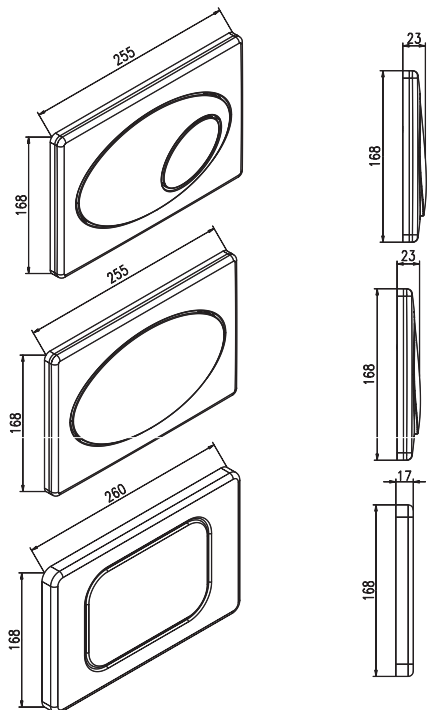

CLASSIC

Description du produit:

- ✓ Plaque de commande JOMO pour réservoir de chasse encastré SLK
- ✓ Autres couleurs sanitaires sur demande
- ✓ Fonction marche/arrêt ou double chasse d'eau