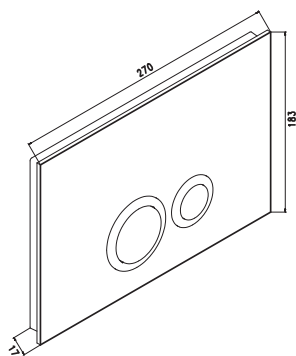

Verre

Description du produit :

- ✓ Plaque de commande JOMO pour réservoir de chasse encastré SLK
- ✓ Plaque principale en verre
- ✓ Boutons en plastique
- ✓ Cadre de montage et boutons en chrome brillant
- ✓ Double chasse d'eau