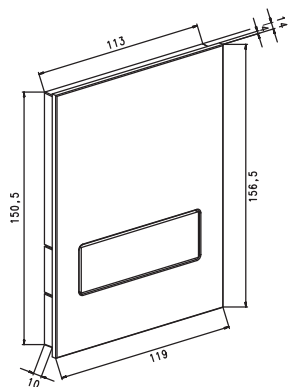

EXCLUSIVE URM-G

Verre

Description du produit :

- ✓ Plaque de commande URM-G pour urinoir en complément de la série Exclusive
- ✓ Comprend le cadre de montage
- ✓ Plaque principale en verre

Cadre de montage et boutons disponibles en couleur :

- ✓ chrome brillant