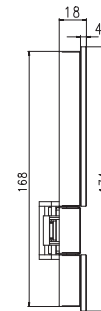

Cadre de montage et boutons disponibles en couleur :

- ✓ chrome brillant
  Poste n° 167-**4200**XXXX-00