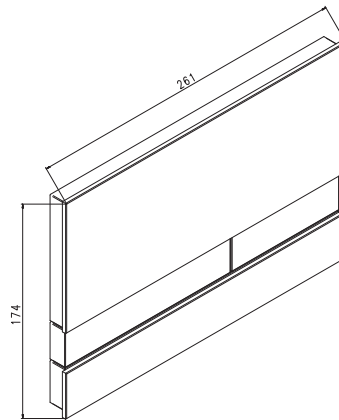

Cadre de montage et boutons disponibles en couleur :

- ✓ chrome brillant
  Poste n° 167-**4200**XXXX-00